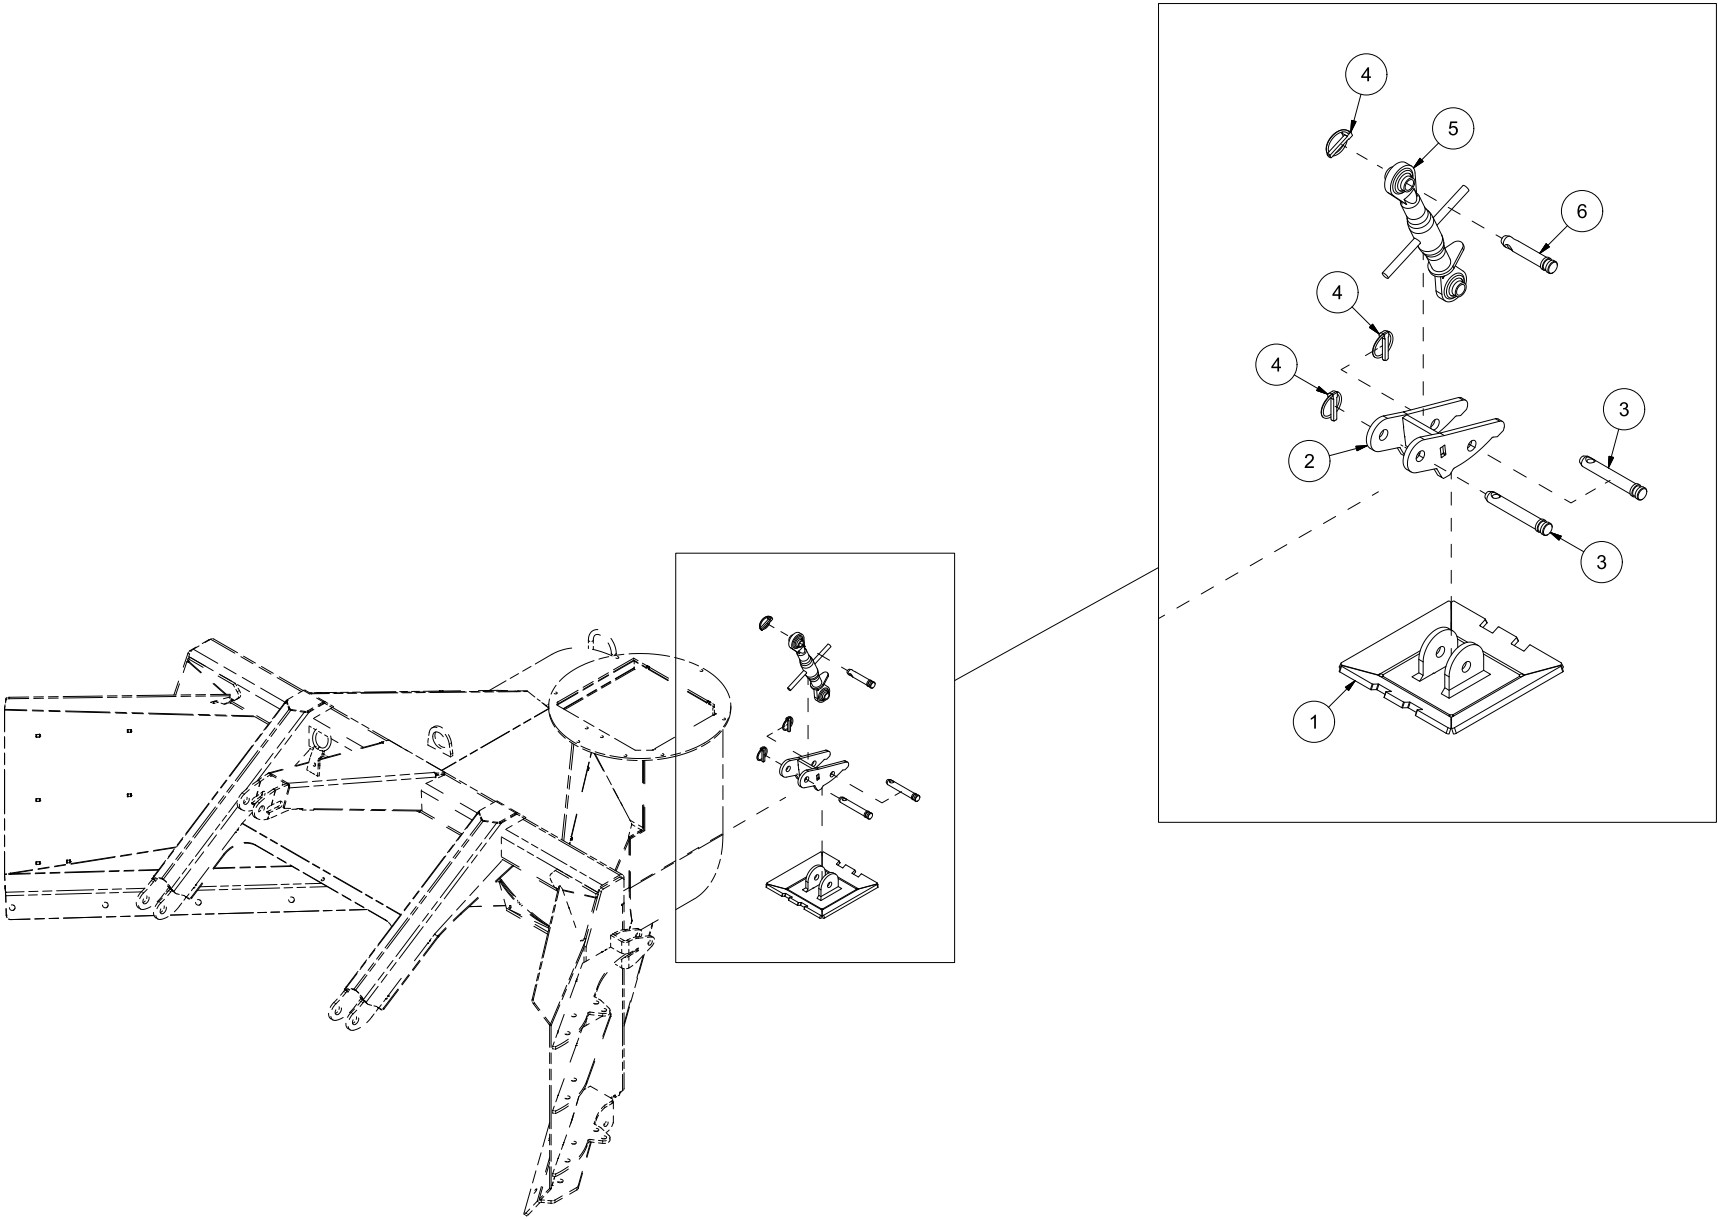

Pos	Qty	Article no	Designation
1	1	12512033	Skid pad 270x270
2	1	12512034	Rear bracket skid pad VF253
3	2	2526322	Top strut bolt cat. 1 Ø19x97
4	3	2556142	Locking pin Ø10x40
5	1	2551707	Top strut - Turnbuckle 290mm
6	1	2526321	Top strut bolt cat. 1 Ø19x70