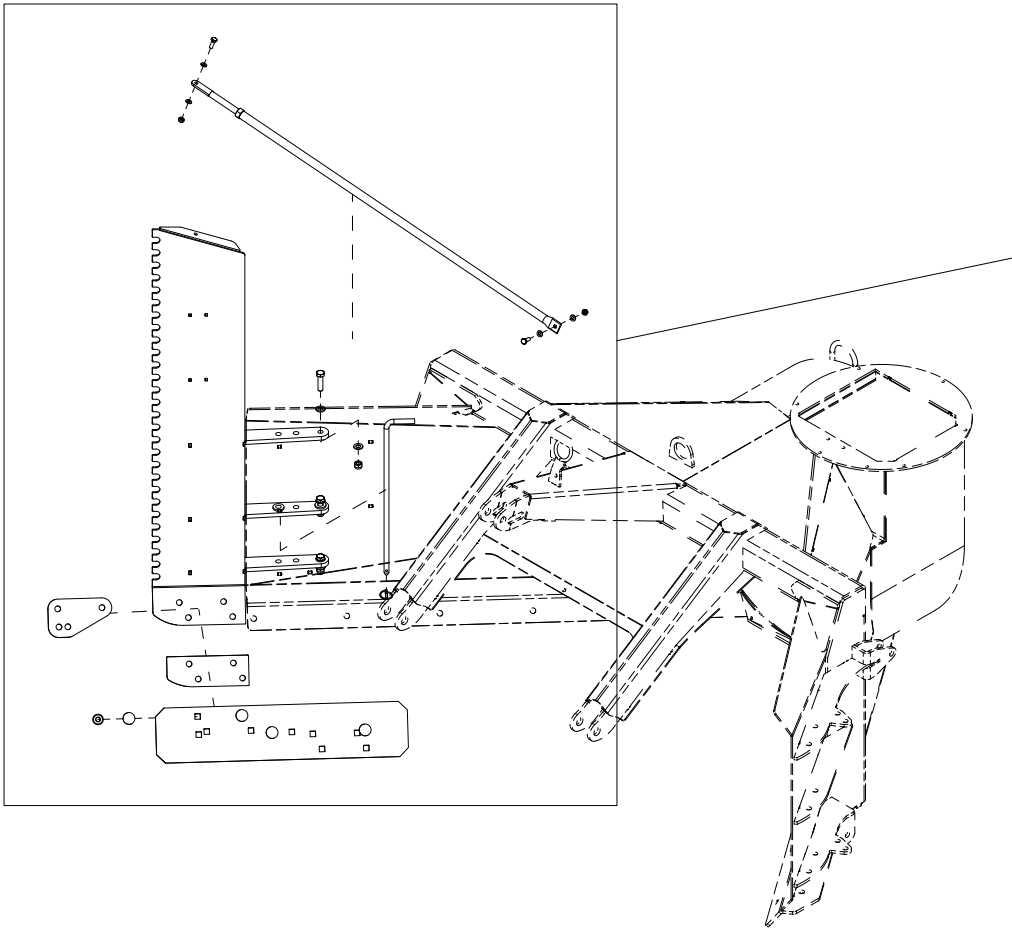

Pos	Qty	Article no	Designation
1	1	2556138	Locking pin Ø6
2	1	1251143	Rod attachment side extension VF230/252
3	3	2422495	Hexagon screw M16x60 EIZn 8.8 DIN 931
4	3	2483613	Locking nut M16 EIZn DIN 985
5	6	2531078	Washer M16 EIZn DIN 125
6	1	12512025	Shims side extension VF253
7	1	12512026	Wear steel f/side extension VF253, høyre
8	4	2489175	Locking nut with flange M16 EIZn DIN 6926
9	4	2344495	Locking screw M16x60 EIZn 8.8 DIN 603
10	1	12512039	Shims wear steel side extension 12 mm
11	1	1251174	Side extension 1,6m Right VF252/230
12	1	1251175	Support strut side extension 1,6 m
13	4	2531060	Washer M10 EIZn DIN 125
14	2	2422299	Hexagon screw M10x30 EIZn 8.8 DIN 933
15	2	2483610	Locking nut M10 EIZn DIN 985