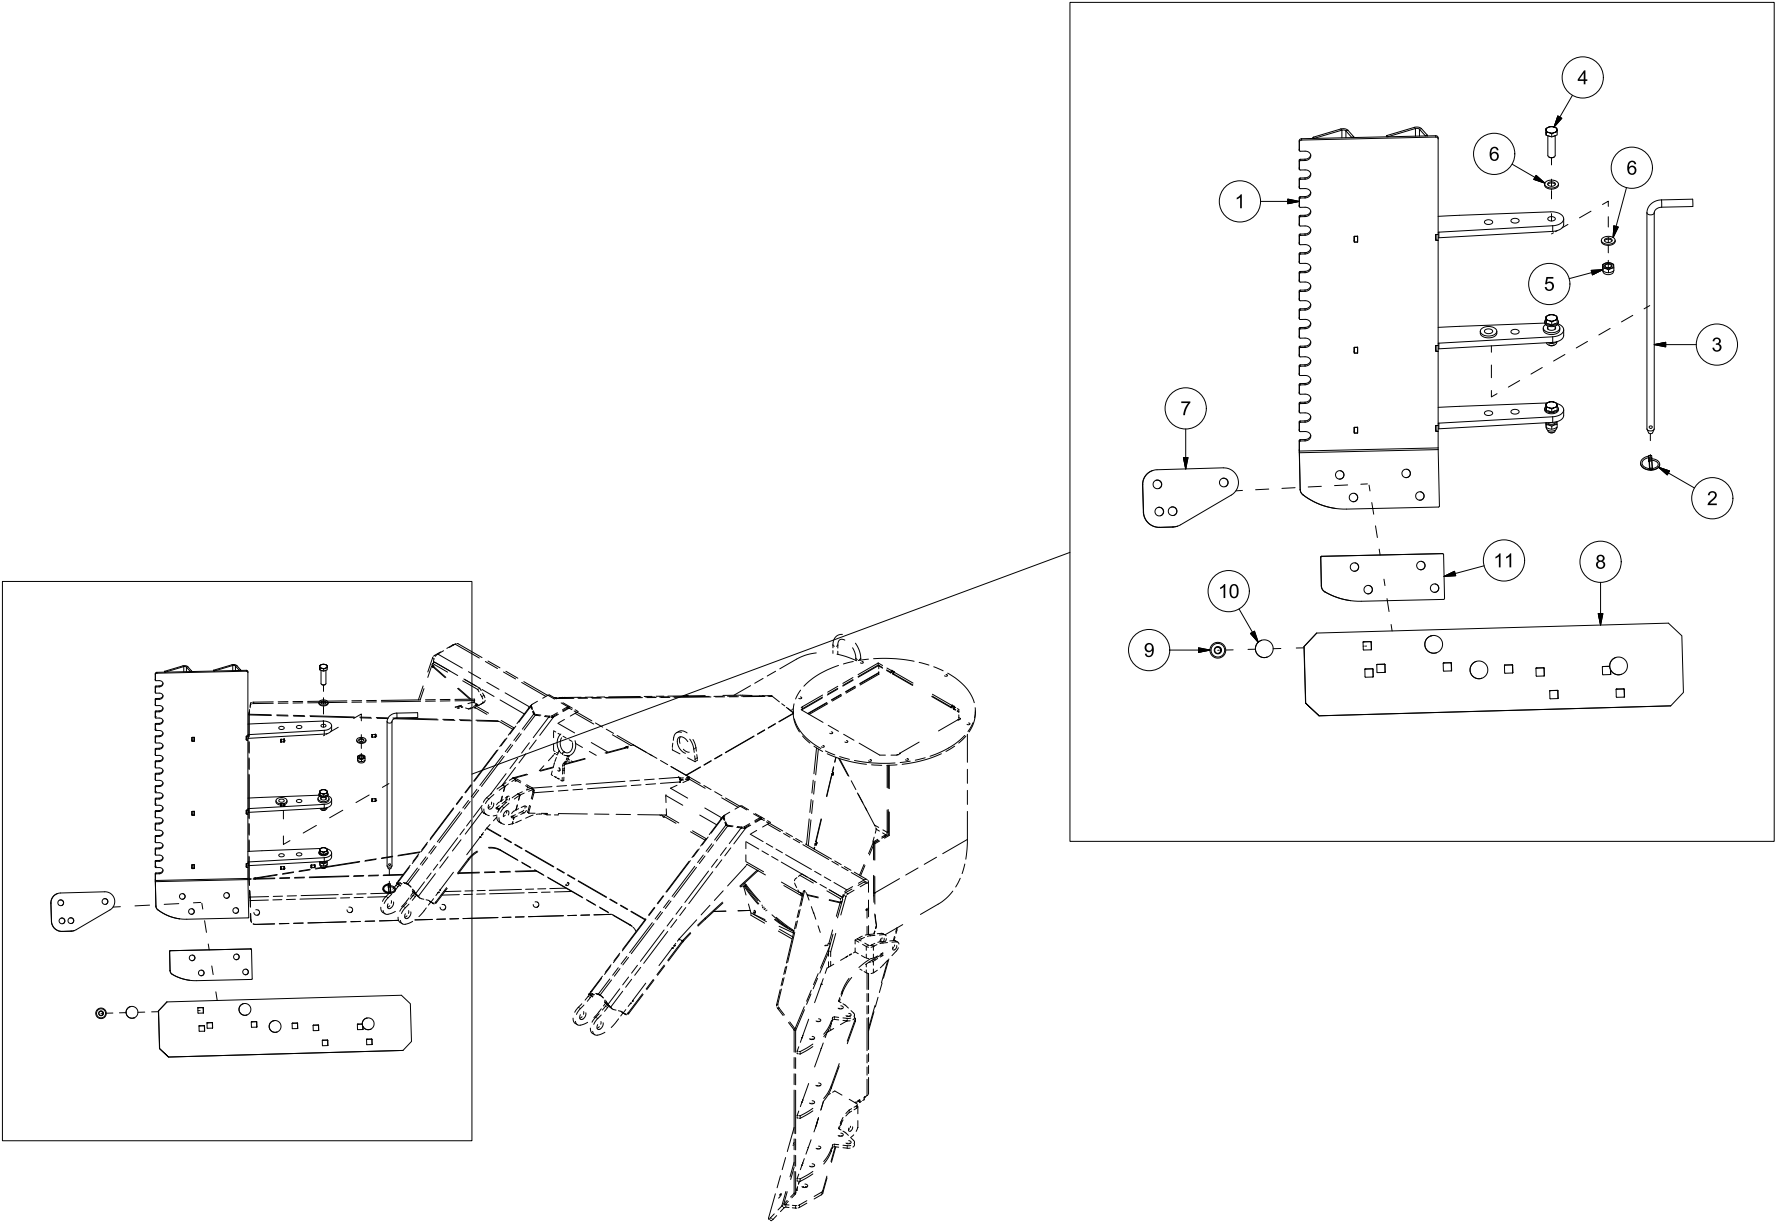

Pos	Qty	Article no	Designation
1	1	12512023	Skid pad holder, left
2	2	1252143	Skid pad, left
3	2	2551710	Top strut - Turnbuckle 400mm
4	2	2526322	Top strut bolt cat. 1 Ø19x97
5	6	2556142	Locking pin Ø10x40
6	2	2483613	Locking nut M16 EIZn DIN 985
7	4	2531078	Washer M16 EIZn DIN 125
8	2	2422504	Hexagon screw M16x120 EIZn 8.8 DIN 931
9	1	12512024	Skid pad holder, right
10	2	2526321	Top strut bolt cat. 1 Ø19x70
11	2	2526323	Top strut bolt cat. 1 Ø19x121

Pos	Qty	Article no	Designation
1	2	1252133	Shaft pin for wheel
2	2	2941520	Wheel 6.00x9 10L Compl. w/rim
3	2	2531078	Washer M16 EIZn DIN 125
4	2	2534078	Spring washer M16 EIZn DIN 127
5	2	2422489	Hexagon screw M16x40 EIZn 8.8 DIN 933
6	2	2941621	Hub no. 21 without shaft pin