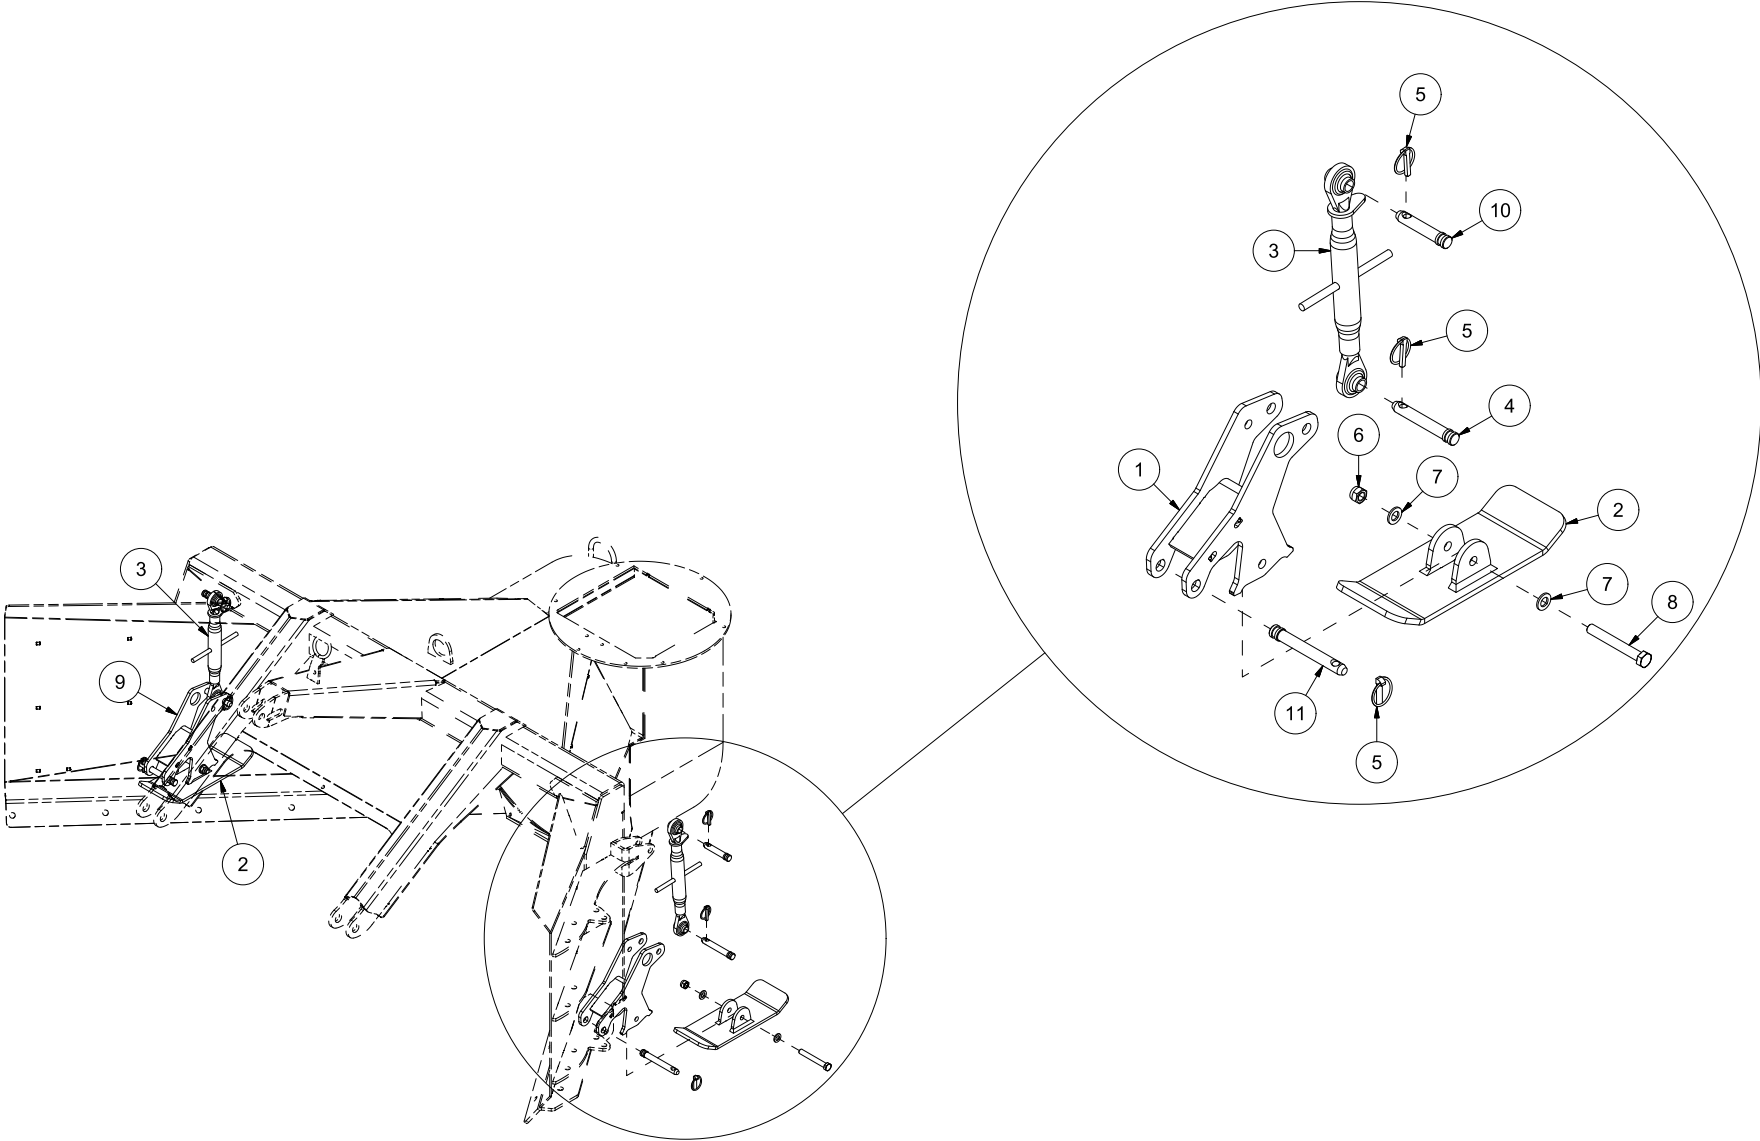

# VF253 Spare parts catalogue

Serial number: from 120001 | up to 140000

CONTENT.....	2
25128001   HULL .....	4
25128002   EJECTOR FAN.....	6
25128003   EJECTOR SPOUT .....	8
25128004   BREAKDOWN FLAP .....	10
25128005   SKID PAD .....	12
25128006   REAR SKID PAD .....	14
25128007   WHEEL.....	16
25128008   RIGHT SIDE EXTENSION 1,0M .....	18
25128009   RIGHT SIDE EXTENSION 1,6M .....	20
25128010   LEFT SIDE EXTENSION 1,0M .....	22
25128011   DOUBLE WEAR STEEL.....	24

Pos	Qty	Article no	Designation
1	10	2531078	Washer M16 EIZn DIN 125
2	4	2422491	Hexagon screw M16x45 EIZn 8.8 DIN 933
3	1	2954178	UCF312
4	4	2422572	Hexagon screw M20x45 EIZn 8.8 DIN 933
5	4	2531086	Washer M20 EIZn DIN 125
6	4	2534086	Spring washer M20 EIZn DIN 127
7	6	12512005	Feeding blade VF253
8	6	2478410	Grease nipple, straight 1/8"
9	6	2422506	Hexagon screw M16x140 EIZn 8.8 DIN 931
10	1	2534078	Spring washer M16 EIZn DIN 127
11	1	2427489	Hexagon screw M16x40 EIZn DIN 933
12	1	2954223	Leg bearing UCP 312 60mm
13	1	12512003	Fan shaft VF253
14	1	1251140	End plate for fan shaft
15	1	12512018	Cover over rear bearing
16	1	12512002	Fan Ø900
17	1	12512022	Sleeve on the shaft
20	10	2489613	Hexagon nut mechanical lock M16 EIZn DIN 980
36	2	2422655	Hexagon screw M24x80 EIZn 8.8 DIN 931
37	2	2483617	Locking nut M24 EIZn DIN 985
38	4	2531093	Washer M24 EIZn DIN 125

Pos	Qty	Article no	Designation
1	4	2344330	Locking screw M10x25 EIZn 8.8 DIN 603
2	4	1252039	Bearing washer
3	6	2533065	Body washer ø11/35x3
4	6	2483610	Locking nut M10 EIZn DIN 985
5	2	1252037	Strut for breakdown flap
6	2	2344335	Locking screw M10x45 EIZn 8.8 DIN 603
7	2	1252041	Bearing sleeve on spout
8	1	12512009	Breakdown flap 90 cm