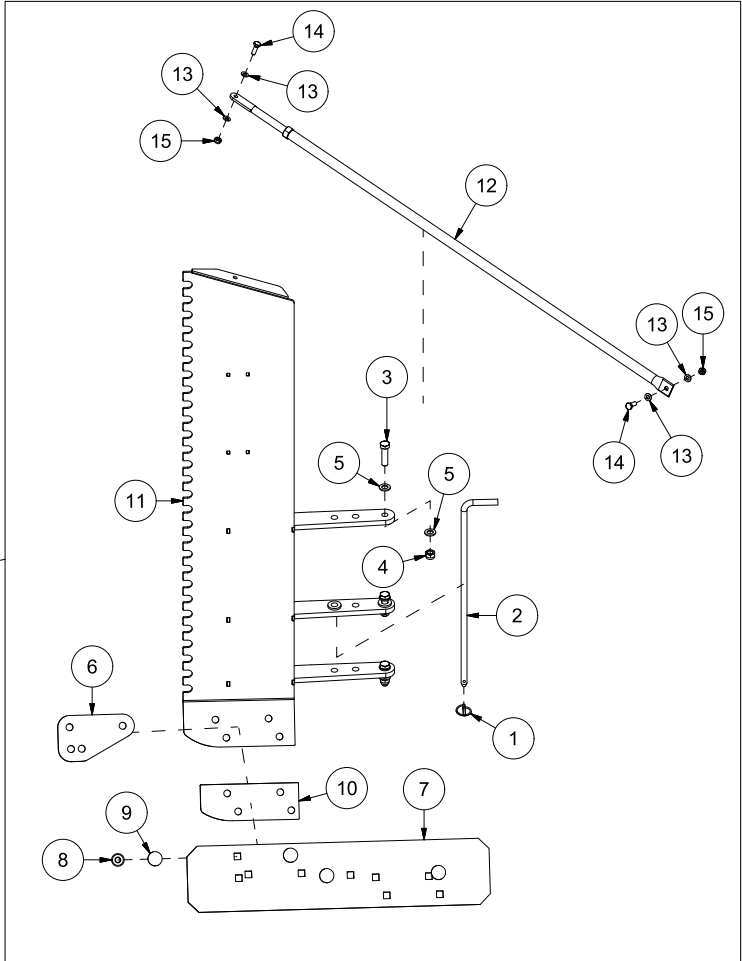

Pos	Qty	Article no	Designation
1	1	12512023	Skid pad holder, left
2	2	1252143	Skid pad, left
3	2	2551710	Top strut - Turnbuckle 400mm
4	2	2526322	Top strut bolt cat. 1 Ø19x97
5	6	2556142	Locking pin Ø10x40
6	2	2483613	Locking nut M16 EIZn DIN 985
7	4	2531078	Washer M16 EIZn DIN 125
8	2	2422504	Hexagon screw M16x120 EIZn 8.8 DIN 931
9	1	12512024	Skid pad holder, right
10	2	2526321	Top strut bolt cat. 1 Ø19x70
11	2	2526323	Top strut bolt cat. 1 Ø19x121

Pos	Qty	Article no	Designation
1	1	12512033	Skid pad 270x270
2	1	12512034	Rear bracket skid pad VF253
3	2	2526322	Top strut bolt cat. 1 Ø19x97
4	3	2556142	Locking pin Ø10x40
5	1	2551707	Top strut - Turnbuckle 290mm
6	1	2526321	Top strut bolt cat. 1 Ø19x70

Pos	Qty	Article no	Designation
1	2	1252133	Shaft pin for wheel
2	2	2941520	Wheel 6.00x9 10L Compl. w/rim
3	2	2531078	Washer M16 EIZn DIN 125
4	2	2534078	Spring washer M16 EIZn DIN 127
5	2	2422489	Hexagon screw M16x40 EIZn 8.8 DIN 933
6	2	2941621	Hub no. 21 without shaft pin

Pos	Qty	Article no	Designation
1	1	1251173	Right side extension 1,0 m
2	1	2556138	Locking pin Ø6
3	1	1251143	Rod attachment side extension VF230/252
4	3	2422495	Hexagon screw M16x60 EIZn 8.8 DIN 931
5	3	2483613	Locking nut M16 EIZn DIN 985
6	6	2531078	Washer M16 EIZn DIN 125
7	1	12512025	Shims side extension VF253
8	1	12512026	Wear steel f/side extension VF253, høyre
9	4	2489175	Locking nut with flange M16 EIZn DIN 6926
10	4	2344495	Locking screw M16x60 EIZn 8.8 DIN 603
11	1	12512039	Shims wear steel side exetension 12 mm